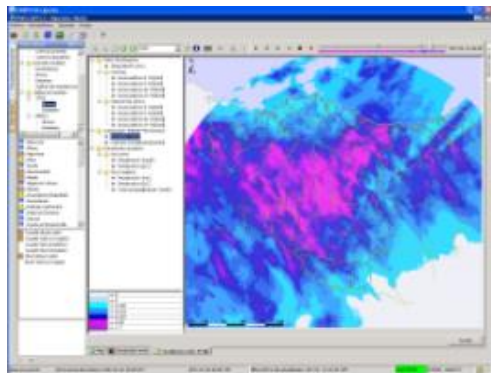

Urumea ibaia
Hernani

Babes-neurriak

Urumea ibaia
Martutene (Donostia)

Urumea ibaia
Hernani

Babes-neurriak

Prebentzio-neurriak

iragarpen meteorologikoa

Iragarpen hidrologikoa