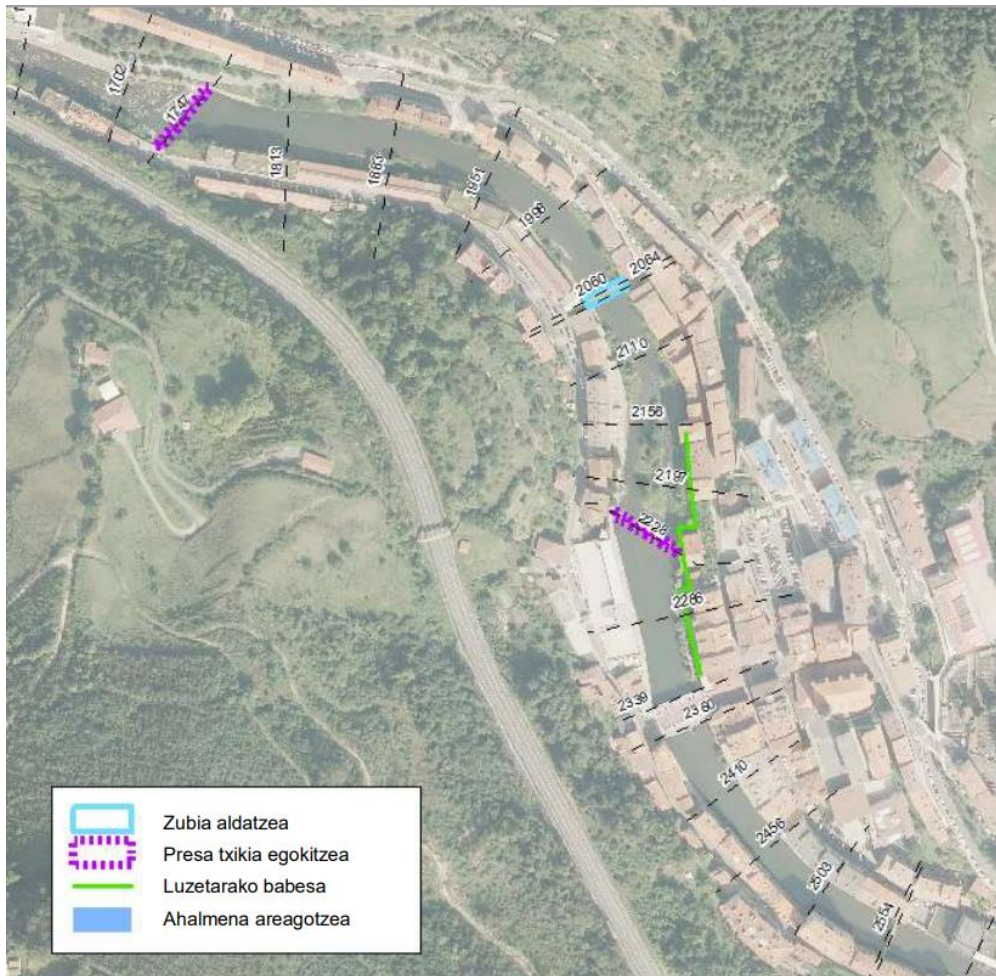

Urumea ibaia
Hernani

Babes-neurriak

Urumea ibaia
Martutene (Donostia)

Urumea ibaia
Hernani

Babes-neurriak

Prebentzio-neurriak

iragarpen meteorologikoa

Iragarpen hidrologikoa

behaketa denbora errealean

UHATE

Soraluzeko babes-neurriak

Soraluzeko babes-neurriak

Soraluzeko babes-neurriak

Soraluzeko babes-neurriak

Soraluzeko babes-neurriak

Presen zatiak kentzen baditugu, nolakoa izango da ibaia?