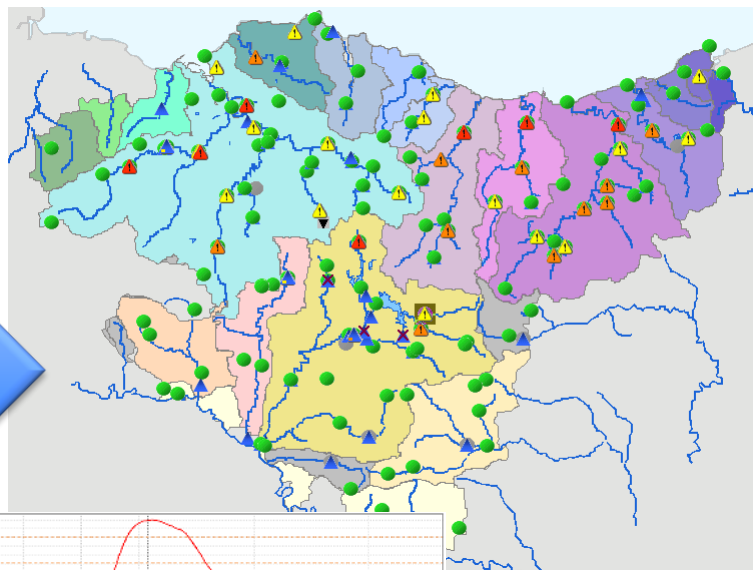

Egiturazko neurriak

Prestakuntza

Alerta hidro-meteorologico sistema
Babes Zibila

Prebentzio neurriak

Babes-neurriak

2013

2014

2015

Urumea ibaia
Hernani

Babes-neurriak

Urumea ibaia
Martutene (Donostia)

Urumea ibaia
Hernani

Babes-neurriak

Prebentzio-neurriak

iragarpen meteorologikoa

Iragarpen hidrologikoa

behaketa denbora errealean

UHATE

Soraluzeko babes-neurriak

Soraluzeko babes-neurriak

Soraluzeko babes-neurriak

Soraluzeko babes-neurriak

Soraluzeko babes-neurriak

Presen zatiak kentzen baditugu, nolakoa izango da ibaia?

Bernesga ibaia
León

Presen zatiak kentzen baditugu, nolakoa izango da ibaia?

Cadagua ibaia
Sodupe

Presen zatiak kentzen baditugu, nolakoa izango da ibaia?

Ibaizabal ibaia
Durango / Iurreta

Presen zatiak kentzen baditugu, nolakoa izango da ibaia?