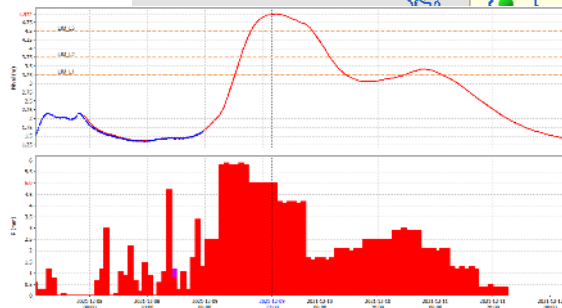

Urumea ibaia
Hernani

Babes-neurriak

Urumea ibaia
Martutene (Donostia)

Urumea ibaia
Hernani

Babes-neurriak

Prebentzio-neurriak

iragarpen meteorologikoa

Iragarpen hidrologikoa

behaketa denbora errealean

UHATE

Soraluzeko babes-neurriak

Soraluzeko babes-neurriak

Soraluzeko babes-neurriak

Soraluzeko babes-neurriak

Soraluzeko babes-neurriak

Presen zatiak kentzen baditugu, nolakoa izango da ibaia?