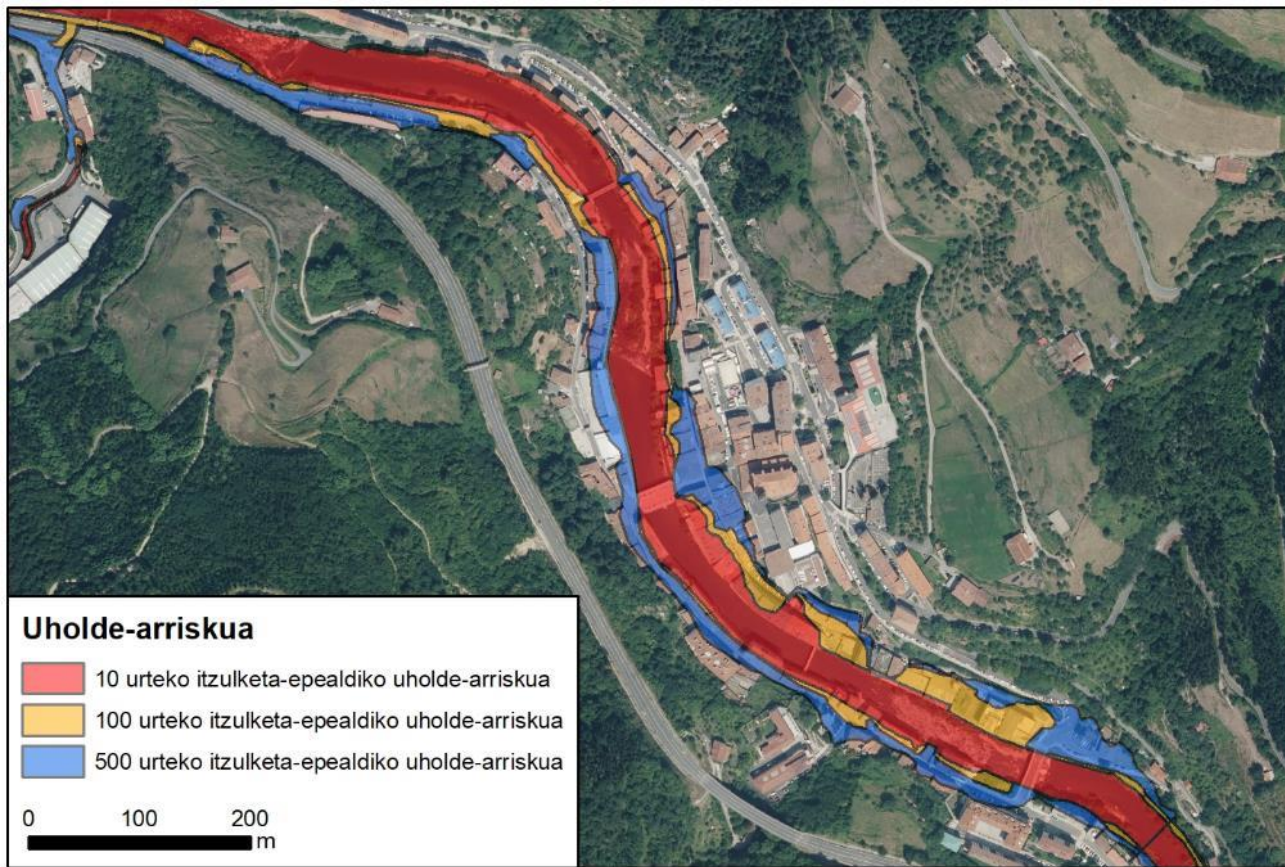

Prebentzio neurriak