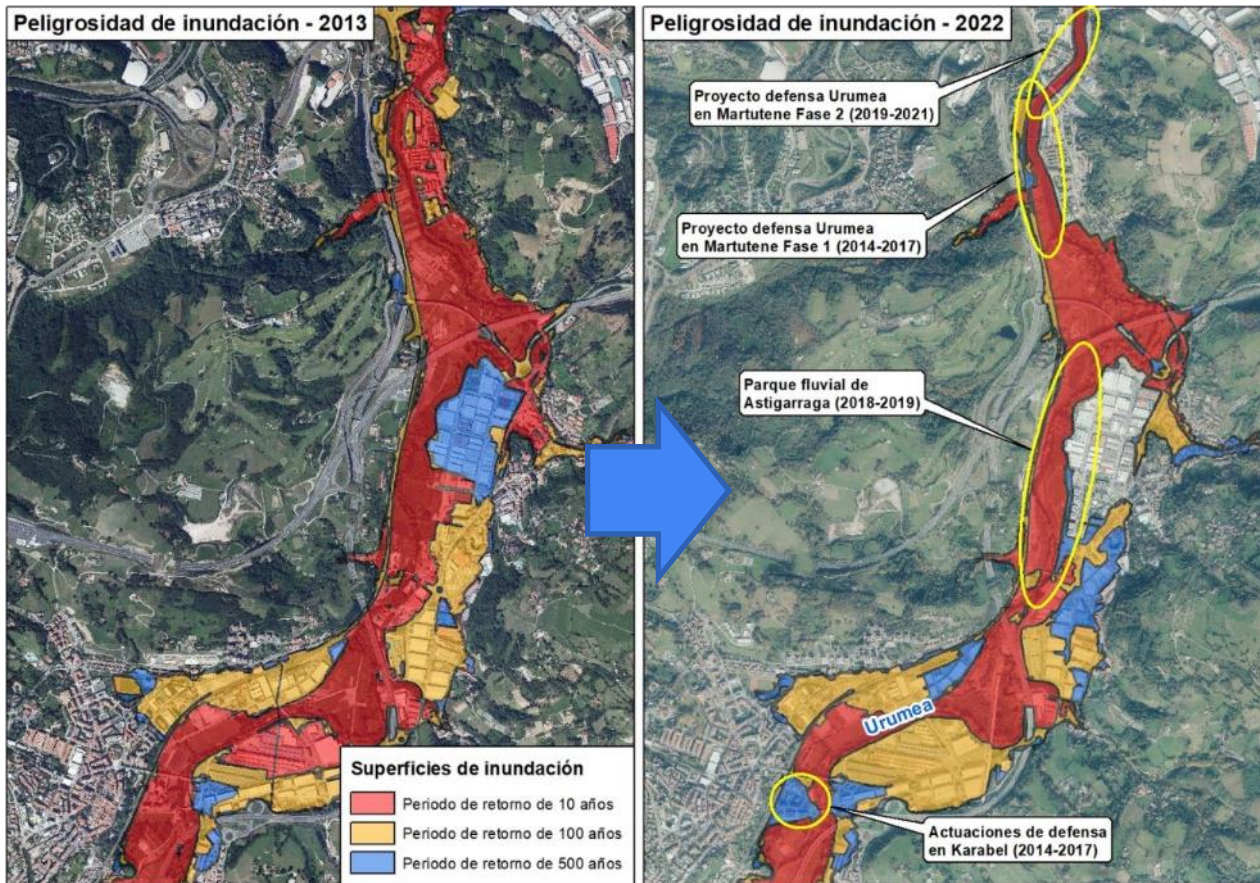

Egiturazko neurriak

Prestakuntza

Alerta hidro-meteorologico sistema
Babes Zibila

Prebentzio neurriak

Babes-neurriak

2013

2014

2015

Urumea ibaia
Hernani

Babes-neurriak

Urumea ibaia
Martutene (Donostia)

Urumea ibaia
Hernani

Babes-neurriak

Prebentzio-neurriak

iragarpen meteorologikoa

Iragarpen hidrologikoa

behaketa denbora errealean

UHATE

Soraluzeko babes-neurriak

Soraluzeko babes-neurriak

Soraluzeko babes-neurriak

Soraluzeko babes-neurriak

Soraluzeko babes-neurriak

Presen zatiak kentzen baditugu, nolakoa izango da ibaia?